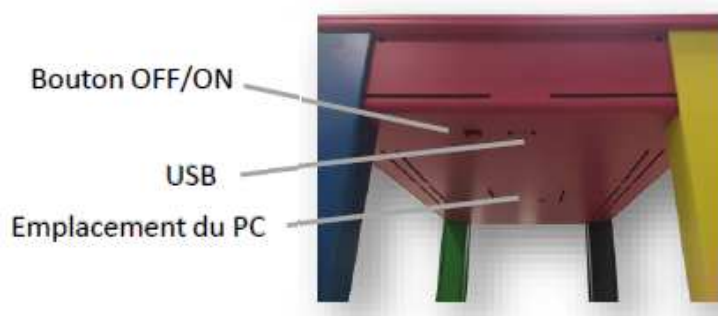

Table Kid 32 "

Découvrez notre **Table pour enfant**, une fabrication exclusivement européenne et conçue en France . Elle se décline dans sa version 32 pouces. Equipée d'une dalle tactile capacitive projetée et d'un écran de dernière génération, elle s'inscrit dans un style de modernité et de technologie high-tech : Destinée à être installée dans des espaces où les enfants peuvent s'adonner en toute sécurité à des jeux éducatifs et ludiques qui font essentiellement appel à la compréhension, la rapidité et la mémoire

14, rue de la Beaune
93100 Montreuil
Tel: 01 48 59 46 23

www.cemifrance.fr

Table Kid 32 "

TABLE	<p>Structure en polycarbonate Différents choix de couleurs Deux ports USB accessibles Consommation électrique : 100 W Mode Economie d' énergie</p>
CARACTERISTIQUES	<p>Fonctionnement 50000 heures Verre trempé 4 mm, None Glare: Traitement anti - reflet Smoothie Sérigraphie noire et blanche Norme de résistance EN12150 Touches connections USB HID - Sortie HDMI</p>
DALLE TACTILE	<p>Tactile 20 touches Capacitif projeté Moniteur Philips IPS/LED Luminosité 350 cd/m² Haut - parleurs intégré 2 x 10 W</p>
PC	<p>Processeur Stick Intel - Celeron NUC Core I3 SSD 120 Go Ram 2- 4 G° RAM Windows 10 Ethernet - Wifi - Bluetooth</p>
OPTIONS	<p>PC NUC INTEL Logiciel éducatif pour enfant de 3 à 4 ans</p>
POIDS DIMENSIONS	<p>30 KG 805 mm x 500mm x 500mm L x l x H</p>